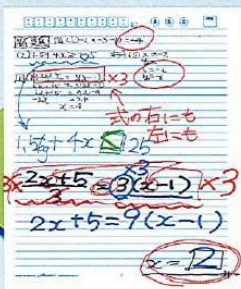

国公立・私立の小中高/卒生の入試受験対策、学校授業補習

教室が生徒の勉強部屋・相談室になります。授業内容はじっくり相談し決定  
志望校受験科目の学習法を気軽に現役大学生に相談でき入試過去問対策も安心

解らない原因、出来ない理由を発見し学力と成績が上がる、志望校に受かるよう徹底解説指導!

対象 小6・中3・高3/卒生 予習復習、補習で早く成績を上げたい、入試で確実に志望校に受かりたい人

小6・中3・高3/卒生以外でも受験を考えている方で小6生以上であれば参加OK

受講科目 全科目 (英・数・国・理・社・小論文) 対応!

完全1対1オンライン個別指導 (ライブ双方向) 40分×2回 + 苦手科目映像講座80分

手書きの勉強のしやすさはそのままにデジタルの利点を活かした学習で、その場で質問でき効率的通塾で効果的指導が受けれます。

オリジナルのデジタルノート

オリジナルのデジタルペン

本校特典 **1** 入会金全額OFF

通常21,600円(税込) 本年度季節講習同時受講の新規会員生も入会金無料