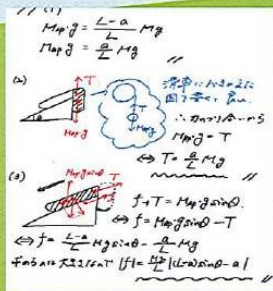

オリジナルのデジタルノート